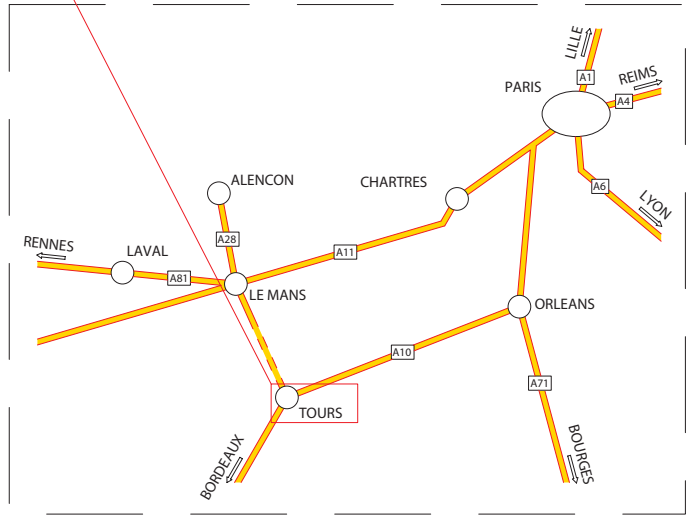

MAINE BACHES
TOURS

A 10 - SORTIE N° 23
JOUE LES TOURS
A 4 Km ENVIRON